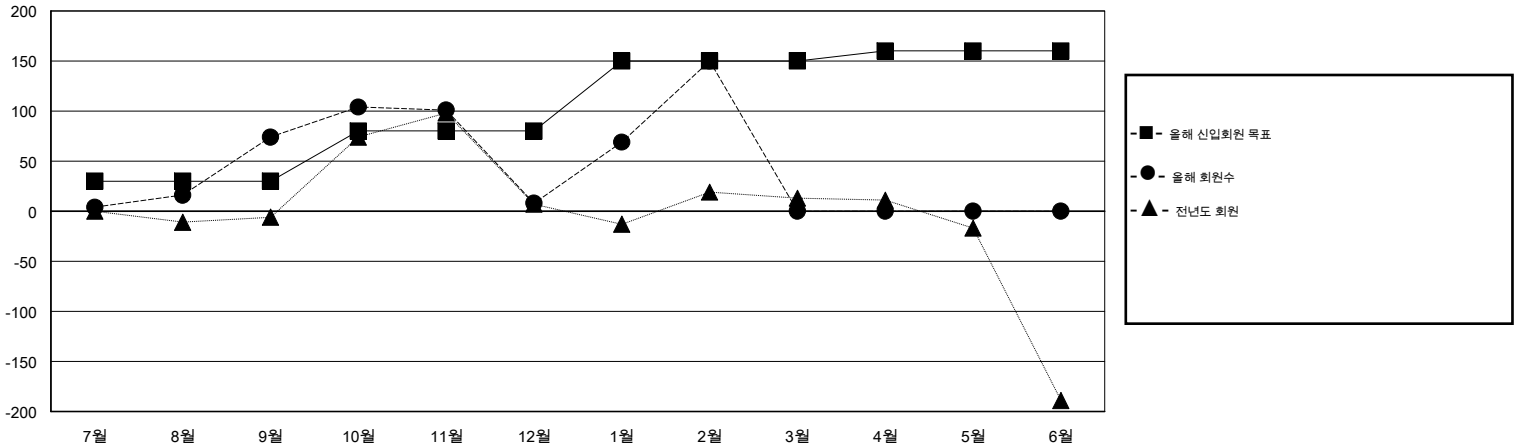

MONTHLY MEMBERSHIP PROGRESS REPORT

District 354 A

Results as of: 2/28/2015

GMT: JUNG YUL CHOI

장소 REPUBLIC OF KOREA

현장지역 GMT 5

클럽					회원 1인당				
결과- 2014-2015					결과- 2014-2015				
사분기	신생클럽 목표	신생클럽	해산된 클럽	순 증강/감소	사분기	신입회원 목표	추가된 차터 및 신입 회원	퇴회 회원	순 증강/감소
7월/8월/9월	1	1	1	0	7월/8월/9월	30	113	39	74
10월/11월/12월	2	0	1	-1	10월/11월/12월	50	67	133	-66
1월/2월/3월	1	3	0	3	1월/2월/3월	70	184	42	142
4월/5월/6월	1	0	0	0	4월/5월/6월	10	0	0	0

목표 및 누적 신생클럽 수

목표 및 누적 회원수

해산된 클럽: 2	1명 이상의 신입회원을 등록한 46 CLUBS OF 79	성별 분포
		남성 1,736 (82.98%)
		여성 356 (17.02%)
퇴회회원	여기에 클릭하여 현황보고 내용 검토	가족단위 회원 6
작고 2		세대주 3
클럽해산 26		비 세대주 3
기타 186		
합계 214		