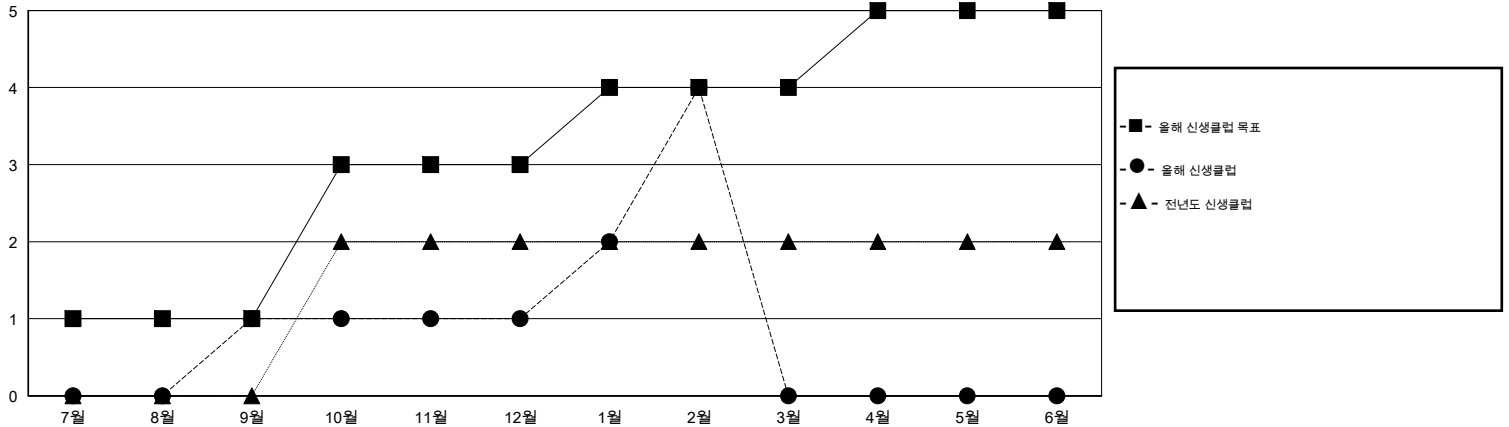

MONTHLY MEMBERSHIP PROGRESS REPORT

District 354 A

Results as of: 2/28/2015

GMT: JUNG YUL CHOI

장소 REPUBLIC OF KOREA

현장지역 GMT 5

클럽					회원 1인당				
결과- 2014-2015					결과- 2014-2015				
사분기	신생클럽 목표	신생클럽	해산된 클럽	순 증강/감소	사분기	신입회원 목표	추가된 차터 및 신입 회원	퇴회 회원	순 증강/감소
7월/8월/9월	1	1	1	0	7월/8월/9월	30	113	39	74
10월/11월/12월	2	0	1	-1	10월/11월/12월	50	67	133	-66
1월/2월/3월	1	3	0	3	1월/2월/3월	70	184	42	142
4월/5월/6월	1	0	0	0	4월/5월/6월	10	0	0	0

목표 및 누적 신생클럽 수

목표 및 누적 회원수

해산된 클럽: 2	1명 이상의 신입회원을 등록한 46 CLUBS OF 79	성별 분포
		남성 1,736 (82.98%)
		여성 356 (17.02%)
퇴회회원	여기에 클릭하여 현황보고 내용 검토	가족단위 회원 6
작고 2		세대주 3
클럽해산 26		비 세대주 3
기타 186		
합계 214		